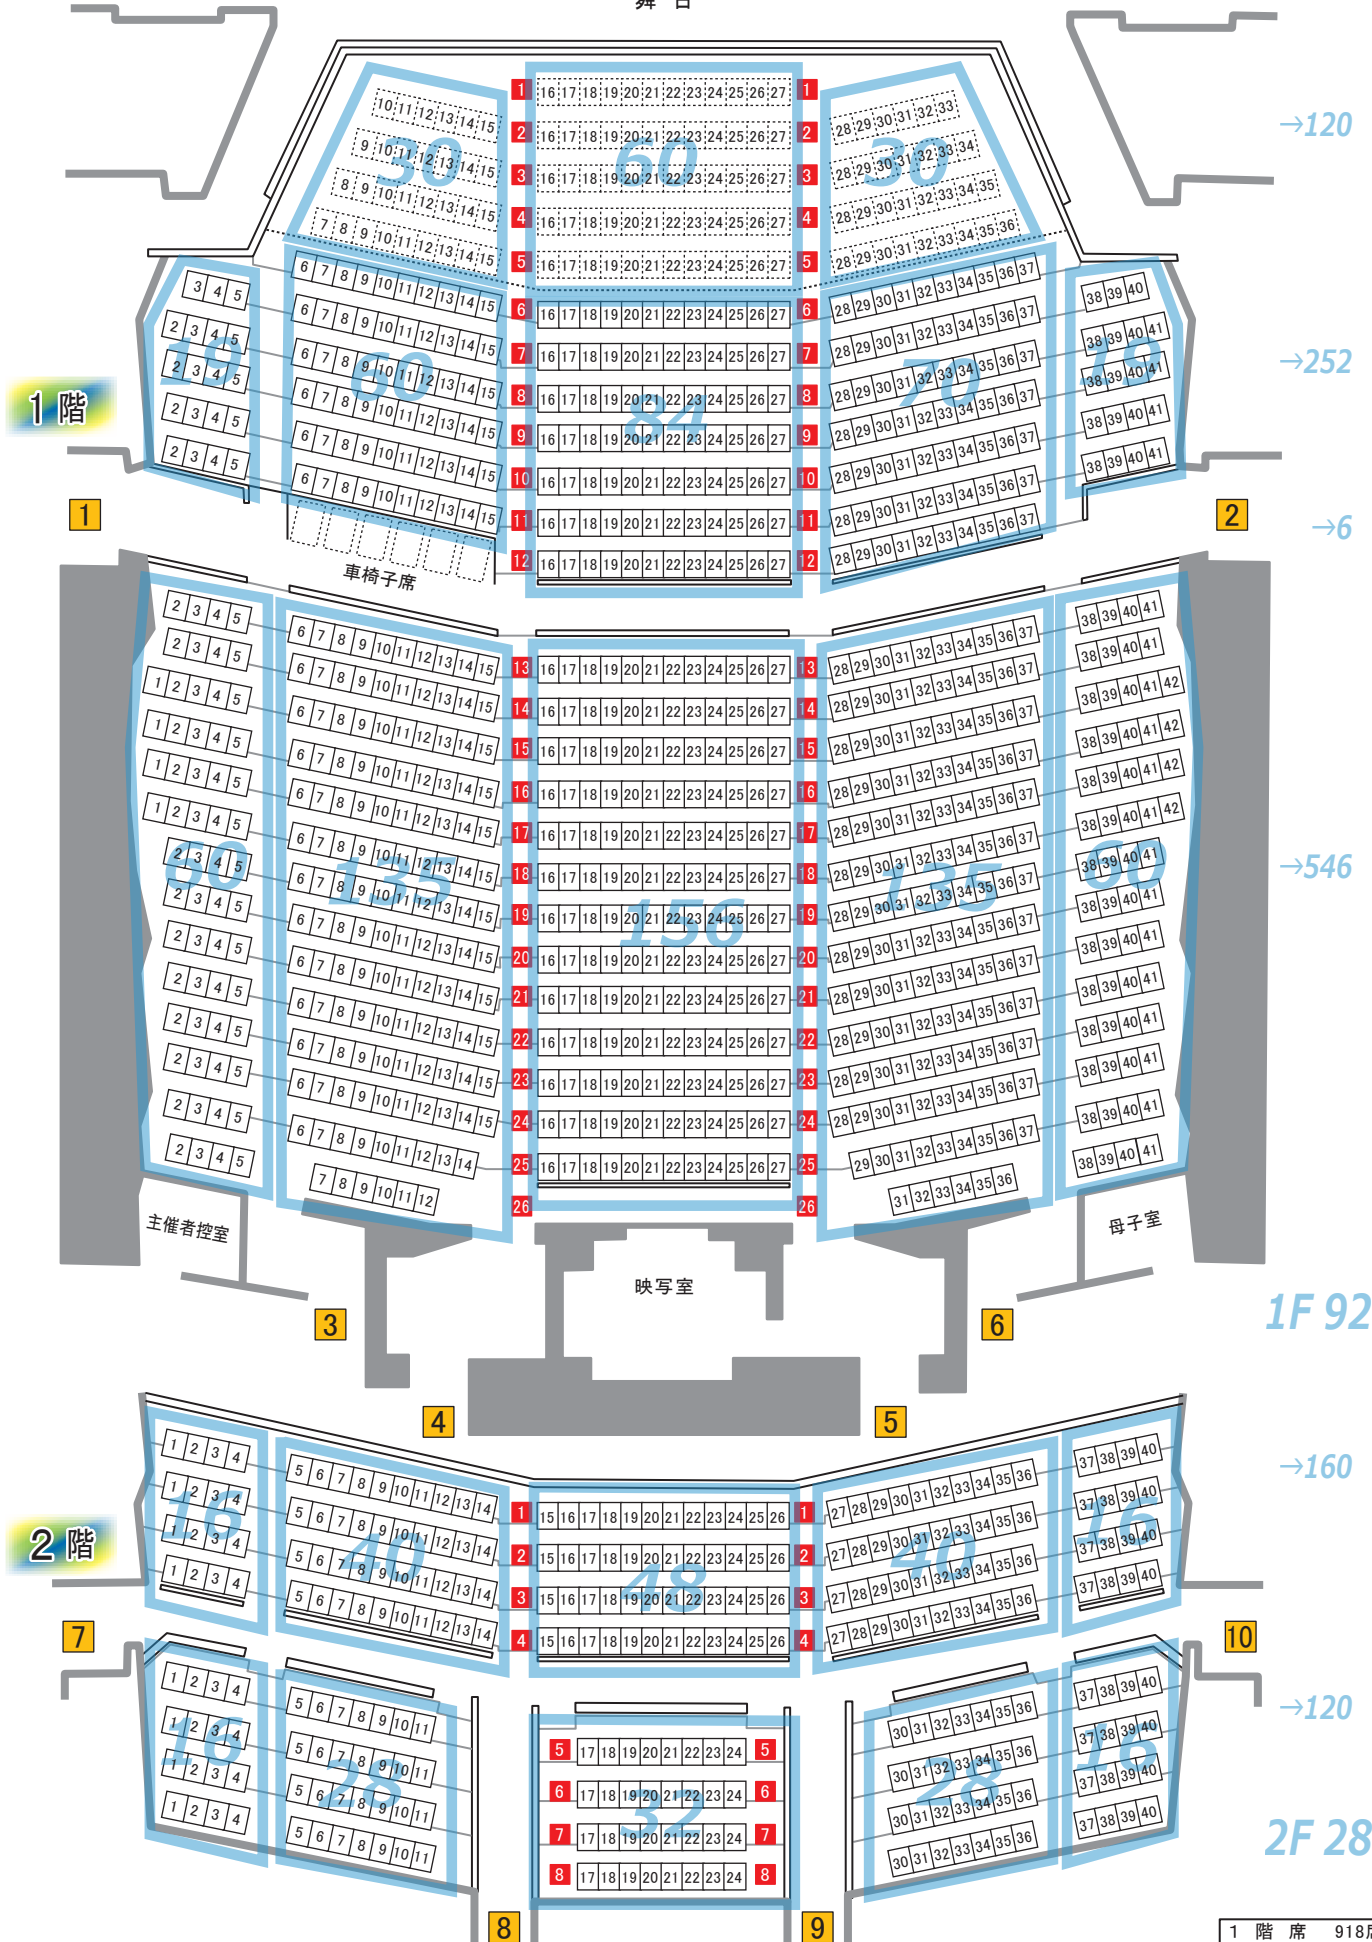

舞台

1F 924

→160

→120

2F 280

栃木市栃木文化会館大ホール座席表

1階席	918席
車椅子席	6席
2階席	280席
計	1,204席