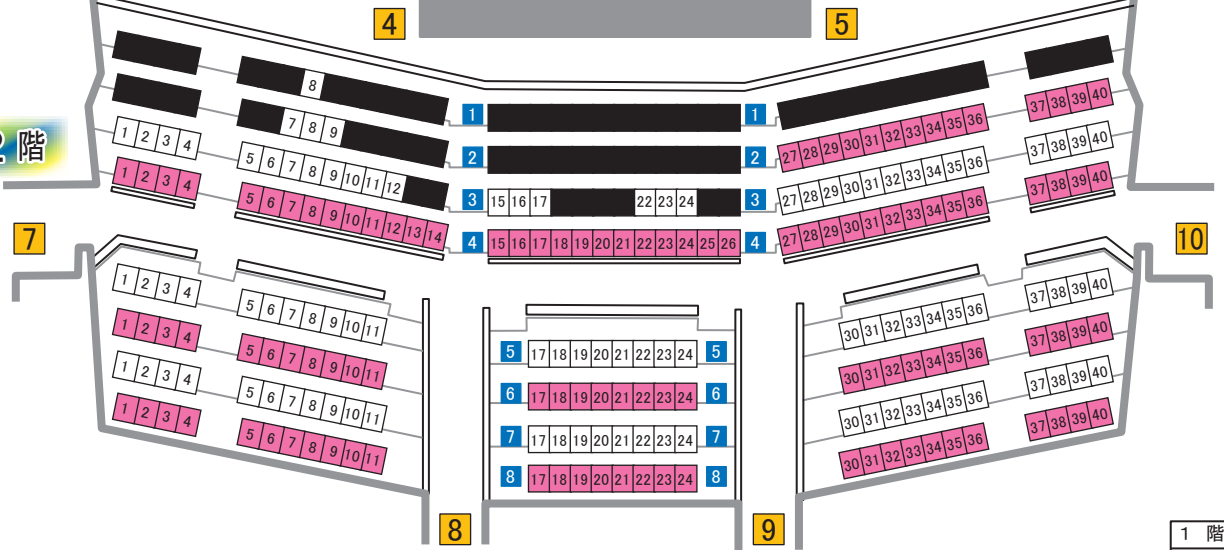

週末よしもと とちぎお笑い祭り 全席指定 前売3,500円 当日4,000円
 2012年4月21日(土)
 19:00開演(18:30開場)

□ 栃木市栃木文化会館
 ■ 他プレイガイド
 ■ 販売または予約済

4月9日
 18:00現在

1階

2階

栃木市栃木文化会館大ホール座席表

1階 席	918席
車椅子席	6席
2階 席	280席
計	1,204席