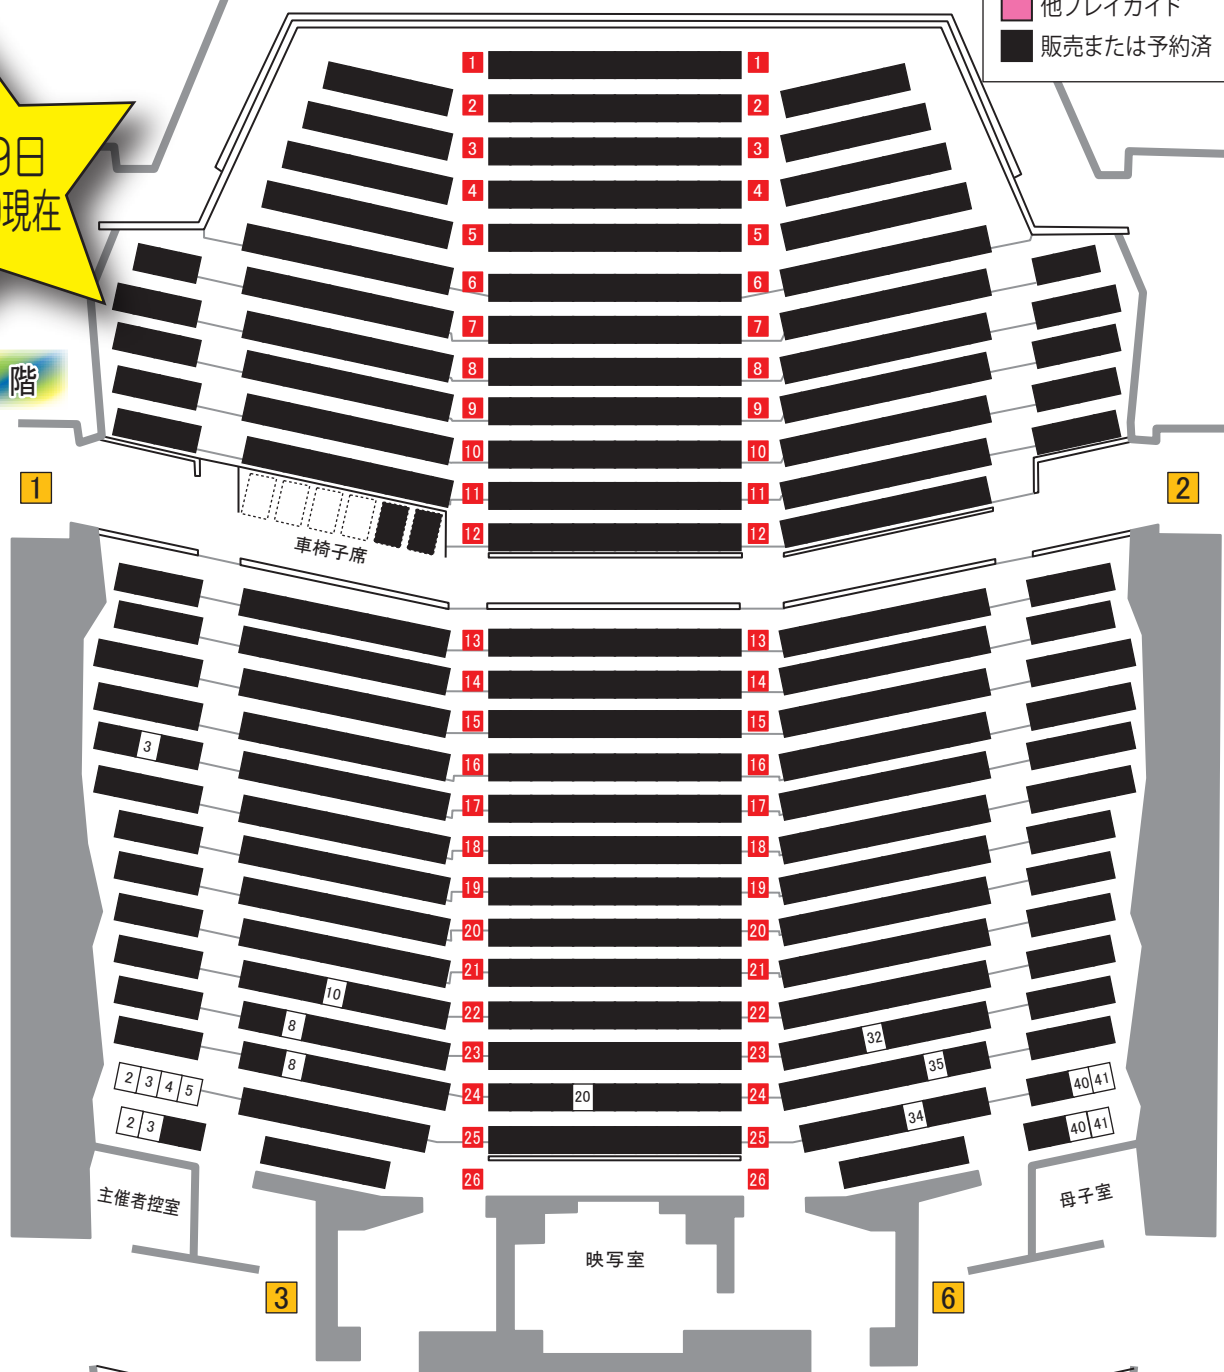

週末よしもと とちぎお笑い祭り 全席指定 前売3,500円 当日4,000円
 2012年4月21日(土)
 19:00開演(18:30開場)

□ 栃木市栃木文化会館
 ■ 他プレイガイド
 ■ 販売または予約済

4月9日
 18:00現在

1階

2階

栃木市栃木文化会館大ホール座席表

1階 席	918席
車椅子席	6席
2階 席	280席
計	1,204席