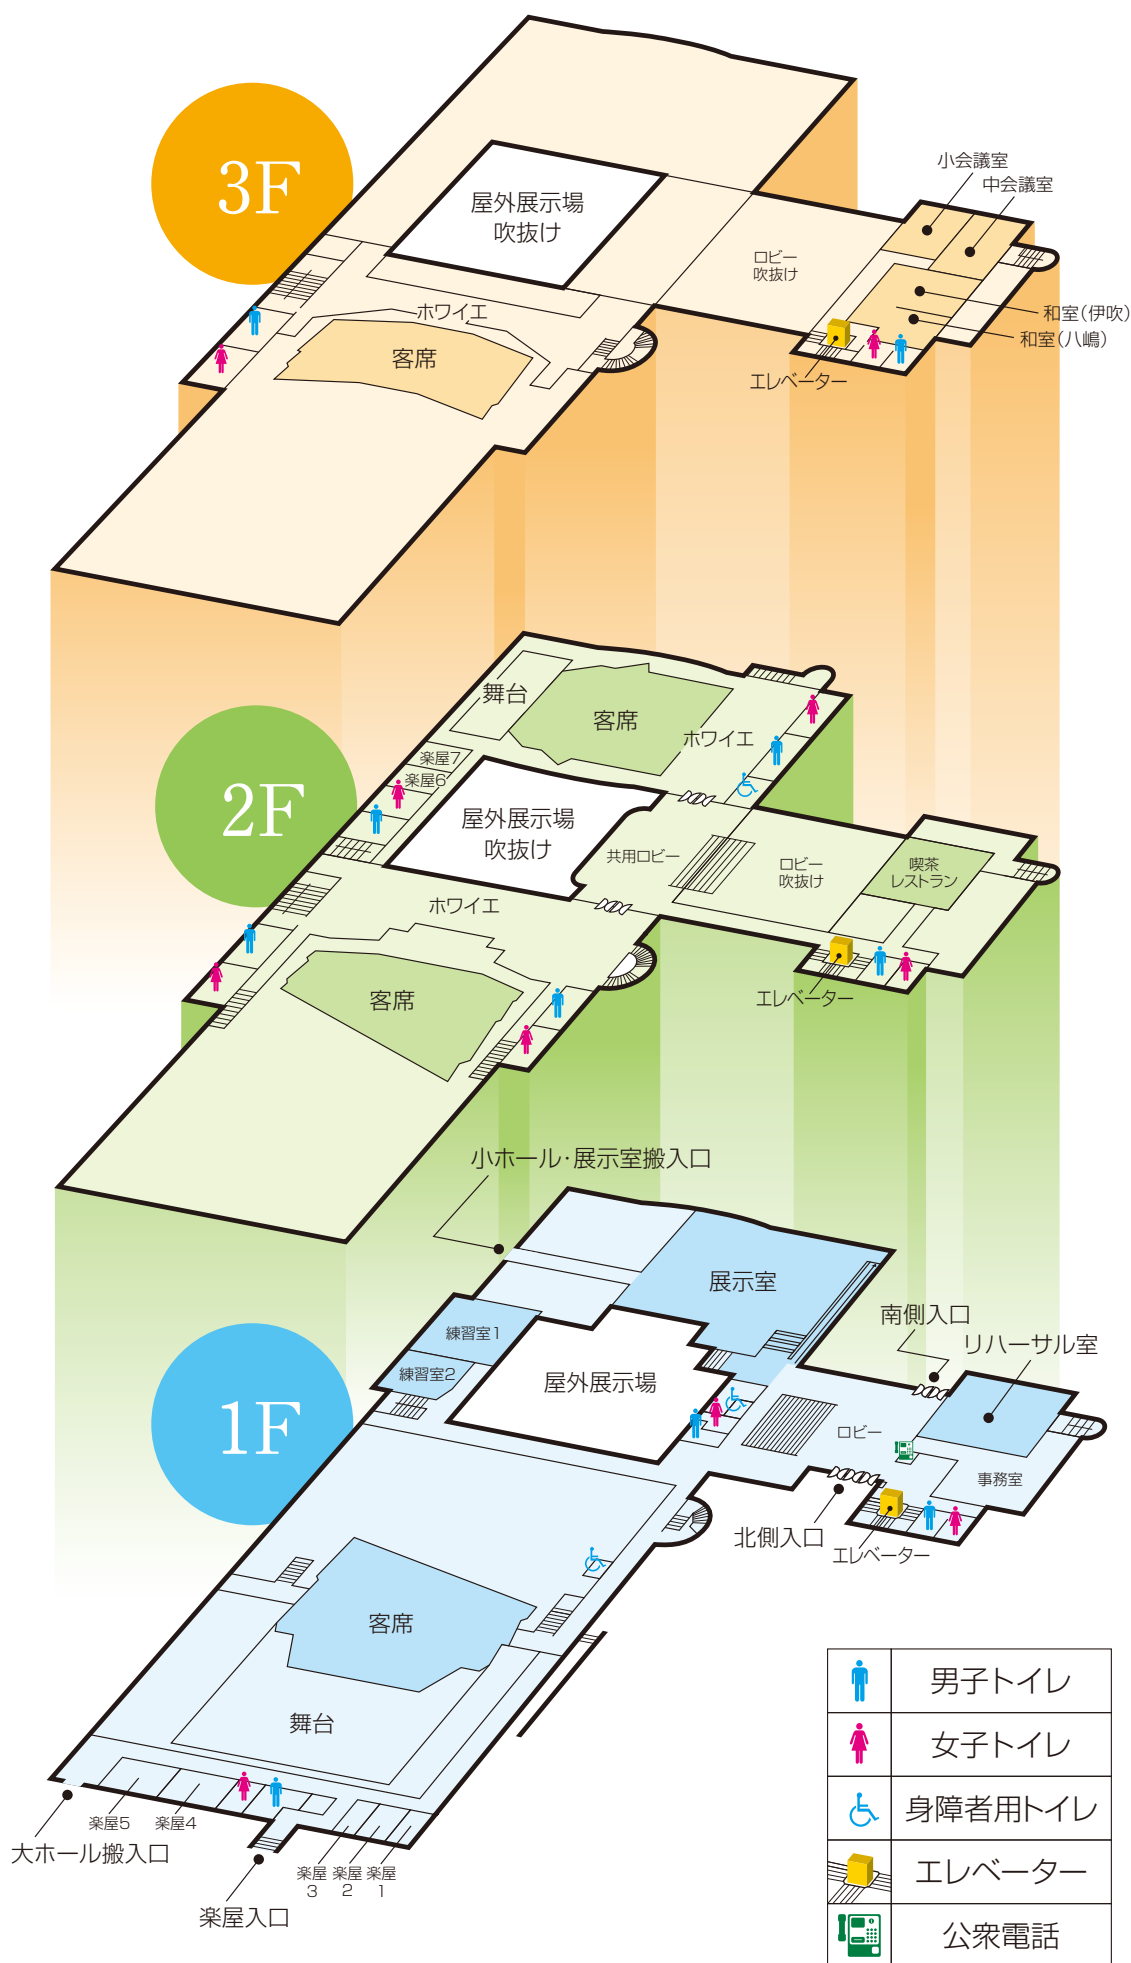

栃木市文化会館

〈施設のご案内〉

	男子トイレ
	女子トイレ
	身障者用トイレ
	エレベーター
	公衆電話